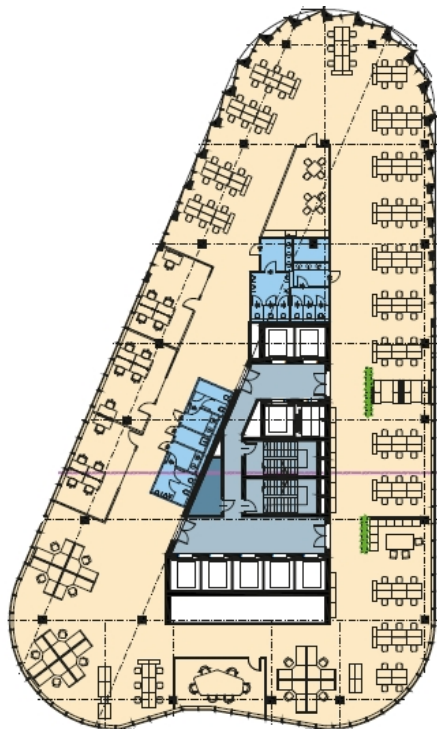

### Informacje o budynku | Building information

Status budynku Building status	Istniejący Existing
Rok budowy Year of construction	2022
Powierzchnia wspólna Common space	5,28 %
Współczynnik miejsc parkingowych Parking ratio	1 / 75 m <sup>2</sup>
Całkowita powierzchnia budynku Total building area	29 000 m <sup>2</sup>

### Dostępna powierzchnia | Available space

*po zalogowaniu | after login*

Dostępna powierzchnia biurowa  
Available office space

*po zalogowaniu | after login*

Minimalna powierzchnia biurowa  
Minimum office space

Plan piętra | Floor plan

Dostępna powierzchnia | Available space

Piętro   Floor	Powierzchnia wolna   Vacant space	Czynsz   Rent	Dostępność   Availability
6	prosimy o kontakt   please contact us	prosimy o kontakt   please contact us	prosimy o kontakt   please contact us
7	prosimy o kontakt   please contact us	prosimy o kontakt   please contact us	prosimy o kontakt   please contact us
8	prosimy o kontakt   please contact us	prosimy o kontakt   please contact us	prosimy o kontakt   please contact us
9	prosimy o kontakt   please contact us	prosimy o kontakt   please contact us	prosimy o kontakt   please contact us
10	prosimy o kontakt   please contact us	prosimy o kontakt   please contact us	prosimy o kontakt   please contact us
11	prosimy o kontakt   please contact us	prosimy o kontakt   please contact us	prosimy o kontakt   please contact us
12	prosimy o kontakt   please contact us	prosimy o kontakt   please contact us	prosimy o kontakt   please contact us
13	prosimy o kontakt   please contact us	prosimy o kontakt   please contact us	prosimy o kontakt   please contact us
Razem   Total	po zalogowaniu   after login		